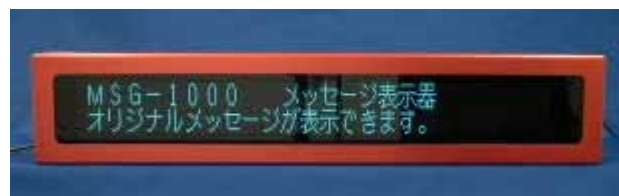

MSG-1000 メッセージ表示器

ミュージックカード受信チューナー専用メッセージ表示器です

現在流れている曲、及び次に流れる曲の
曲名
アーティスト名
レーベル名
CD番号
がスクロールして表示されます。

大型蛍光表示管（470mm×50mm：表示部）を採用
遠くからでもハッキリ、暗くてもクッキリ

さらにオリジナルメッセージの表示もできます。
曲目情報の後にあなたの作成したオリジナル
メッセージがスクロールして表示されます。
(ミュージックカードを受信しない場合は、オリジナル
メッセージだけを表示します)

お店の宣伝を表示してもよし、個人のメッセージを表示してもよし
使い方はあなた次第です

カナモリ技研株式会社

〒229-1103 神奈川県相模原市橋本3-19-20
NBKビル3F
TEL 042-700-1023 FAX 042-700-1067
ホームページ: <http://www.kanamori.co.jp>

代理店

MSG-1000Lの主な仕様

ビットストリーム入力：1系統
ビットストリーム出力：1系統
表示サウンド切り換えスイッチ
文字設定用 RS232C入力
電源：AC100V、50/60Hz
消費電力：26W
外形寸法：幅570×高さ110×奥行き70mm
重量：2.7kg

専用ソフトでパソコンから楽々オリジナルメッセージを設定できます

パソコン上でオリジナルメッセージを作成してシリアルポートからMSG-1000Lへ設定します。最大16メッセージまで表示できます。

フォーマット

- スタイル1：全角24文字（半角48文字）×2段
- スタイル2：全角64文字（半角128文字）×2段
- スタイル3：倍角12文字 × 1段
- スタイル4：倍角64文字 × 1段

表示効果：スクロール、上書き、点滅、一時停止
時刻によるメッセージ切替