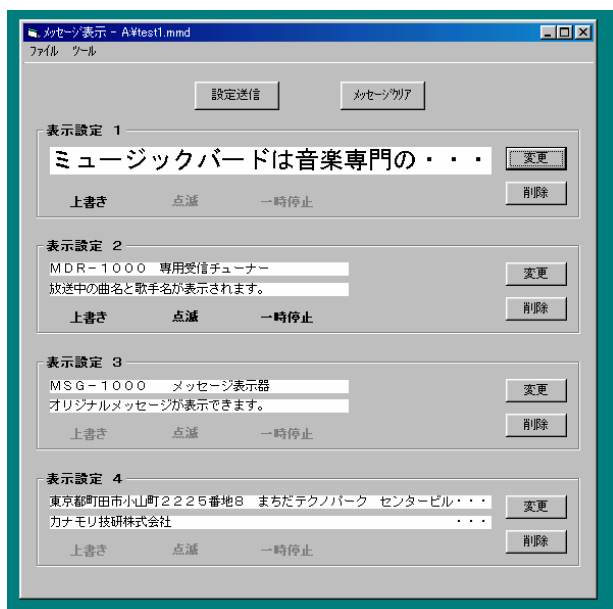

MSG-1000 メッセージ表示器

ミュージックカード受信チューナー専用メッセージ表示器です

現在流れている曲、及び次に流れる曲の
曲名
アーティスト名
レーベル名
CD番号
がスクロールして表示されます。

大型蛍光表示管（470mm×50mm：表示部）を採用
遠くからでもハッキリ、暗くてもクッキリ

さらにオリジナルメッセージの表示もできます。
曲目情報の後にあなたの作成したオリジナル
メッセージがスクロールして表示されます。
(ミュージックカードを受信しない場合は、オリジナル
メッセージだけを表示します)

専用ソフトでパソコンから楽々オリジナルメッセージを設定できます

パソコン上でオリジナルメッセージを作成してシリアルポートからMSG-1000Lへ設定します。最大16メッセージまで表示できます。

フォーマット

- スタイル1：全角24文字（半角48文字）×2段
- スタイル2：全角64文字（半角128文字）×2段
- スタイル3：倍角12文字 × 1段
- スタイル4：倍角64文字 × 1段

表示効果：スクロール、上書き、点滅、一時停止
時刻によるメッセージ切替